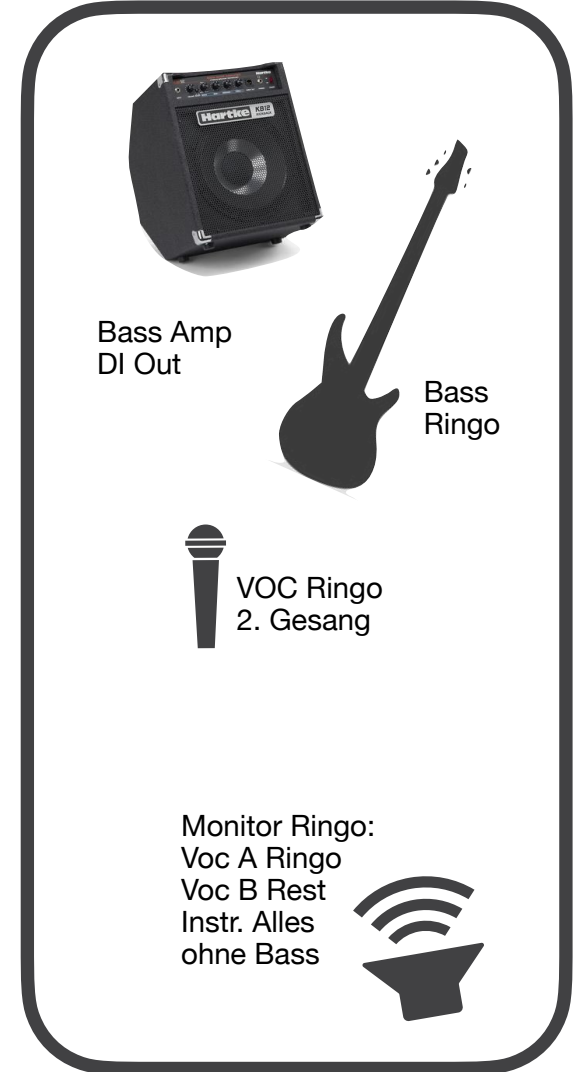

Suddenly

Soundcharakter
ausgewogener Jazz/Pop Sound. Voc warmer Church Hall. Klare Sprach- und Instrumentalverständlichkeit.

Besetzung:
Bass, Drums, Akustik Git, E Git, Keyboard, Saxophon + 4x Vocal
Monitore: Ideal 5 Monitore / Alt. kleine Bühne 2x Front 1x Drums

Die Band stellt:
Instrumente + Instrumental Verstärker
Optional nach Absprache Mics+ Stative + Kabel zur Stage Box