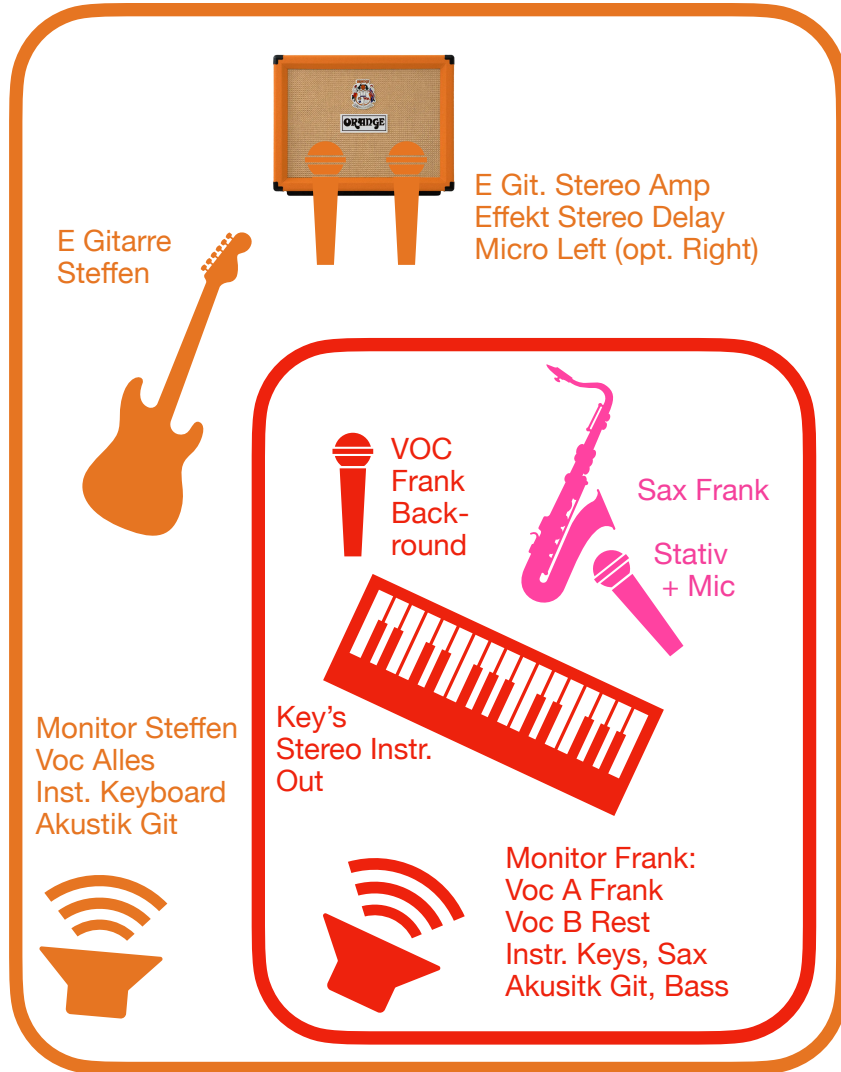

Suddenly

Soundcharakter
ausgewogener Jazz/Pop Sound. Voc warmer Church Hall. Klare Sprach- und Instrumentalverständlichkeit.

Besetzung:
Bass, Drums, Akustik Git, E Git, Keyboard, Saxophon + 4x Vocal
Monitore: Ideal 5 Monitore / Alt. kleine Bühne 2x Front 1x Drums

Die Band stellt:
Instrumente + Instrumental Verstärker
Optional nach Absprache Mics+ Stative + Kabel zur Stage Box