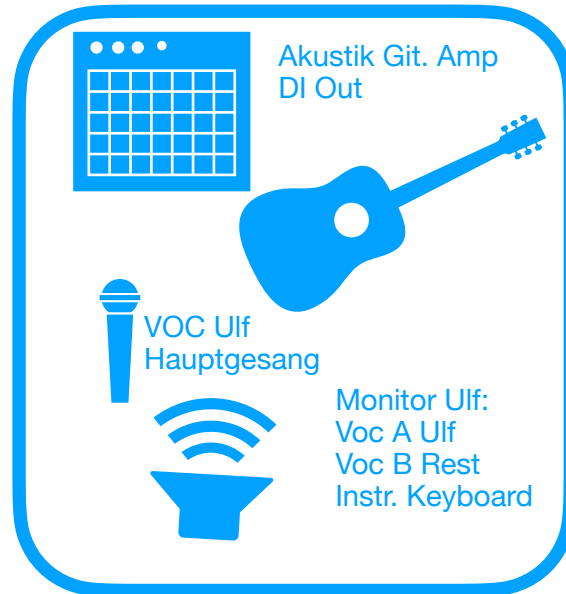

Suddenly

Soundcharakter
ausgewogener Jazz/Pop Sound. Voc warmer Church Hall. Klare Sprach- und Instrumentalverständlichkeit.

Besetzung:
Bass, Drums, Akustik Git, E Git, Keyboard, Saxophon + 4x Vocal
Monitore: Ideal 5 Monitore / Alt. kleine Bühne 2x Front 1x Drums

Die Band stellt:
Instrumente + Instrumental Verstärker
Optional nach Absprache Mics+ Stative + Kabel zur Stage Box